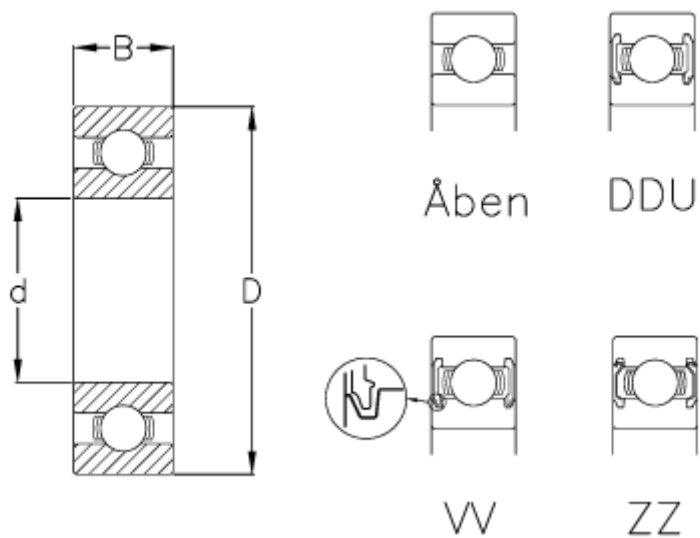

Varenummer: 570112001602
Beskrivelse: NSK Leje 6824 C3
Note: Åben

Mål

B = 16
D = 150
d = 120
Type = 6824